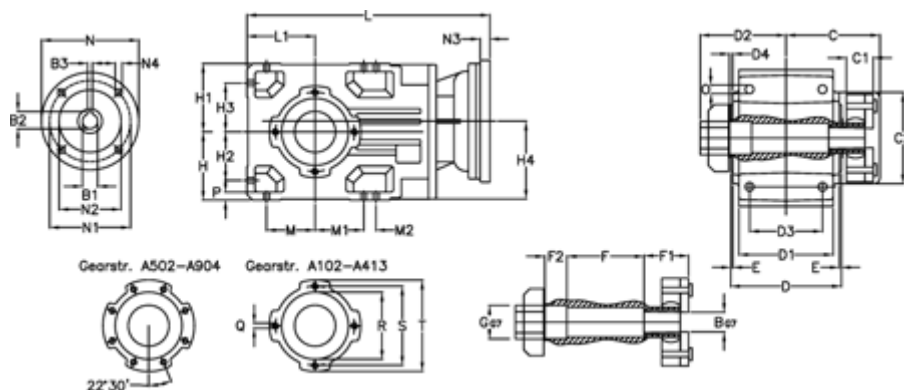

Varenummer: 29600603176740

Beskrivelse: Keglehjulsgear A603QF55-31,7-P100B5

## Mål

B	= 55	D	= 239	F2	= 76	L	= 546.0	N3	= -
B1	= 28	D1	= 235	G	= 55	L1	= 165	N4	= M12x16
B2	= 31.3	D2	= 179	GA	= 127 NM	M	= 122.5	O	= 18.5
B3	= 8	D3	= 195	H	= 165	M1	= 122.5	P	= 16
Betegnelse	= A603QF55-xx-P112 B5	d4	= 6.0	H1	= 165	M2	= -	Q	= M12x19
C	= 195.0	E	= 4.5	H2	= 122.5	N	= 250	R	= 180
C1	= 76	F	= 206.0	H3	= 122.5	N1	= 215	S	= 215
C2	= 183.0	F1	= 76.0	H4	= 181.0	N2	= 180	T	= 250